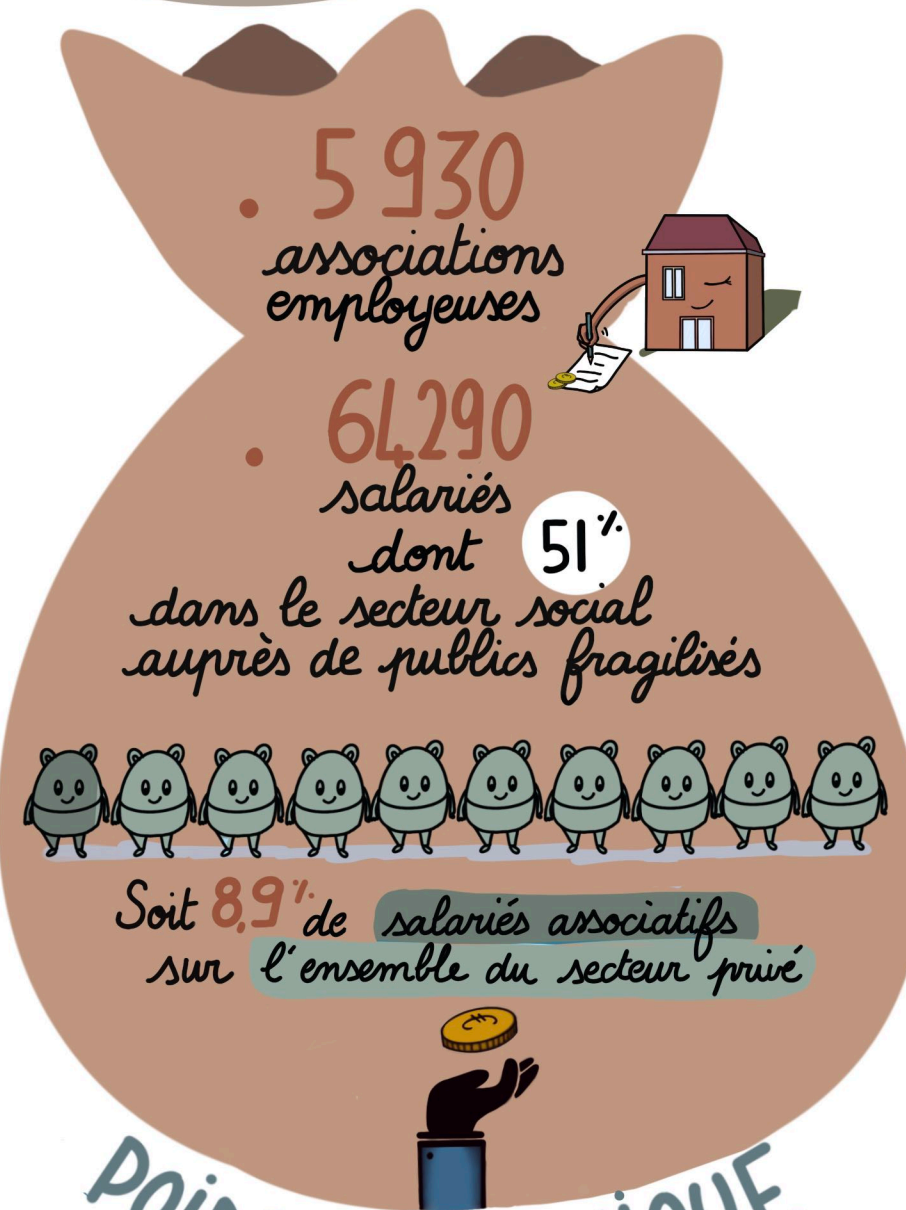

ASSOCIATIONS CENTRE-VAL-DE-LOIRE

• **≈ 57 000 associations actives**

AU SERVICE DES AUTRES

2470 associations créées/an

+ SANTÉ

CULTURE

LOISIRS

ENVIRONNEMENT

SOCIAL

SPORT

POIDS ECONOMIQUE

A chacun sa façon d'AGIR, y compris en **télébénévolat**

Selon les **ENVIES** et les **DISPONIBILITÉS**