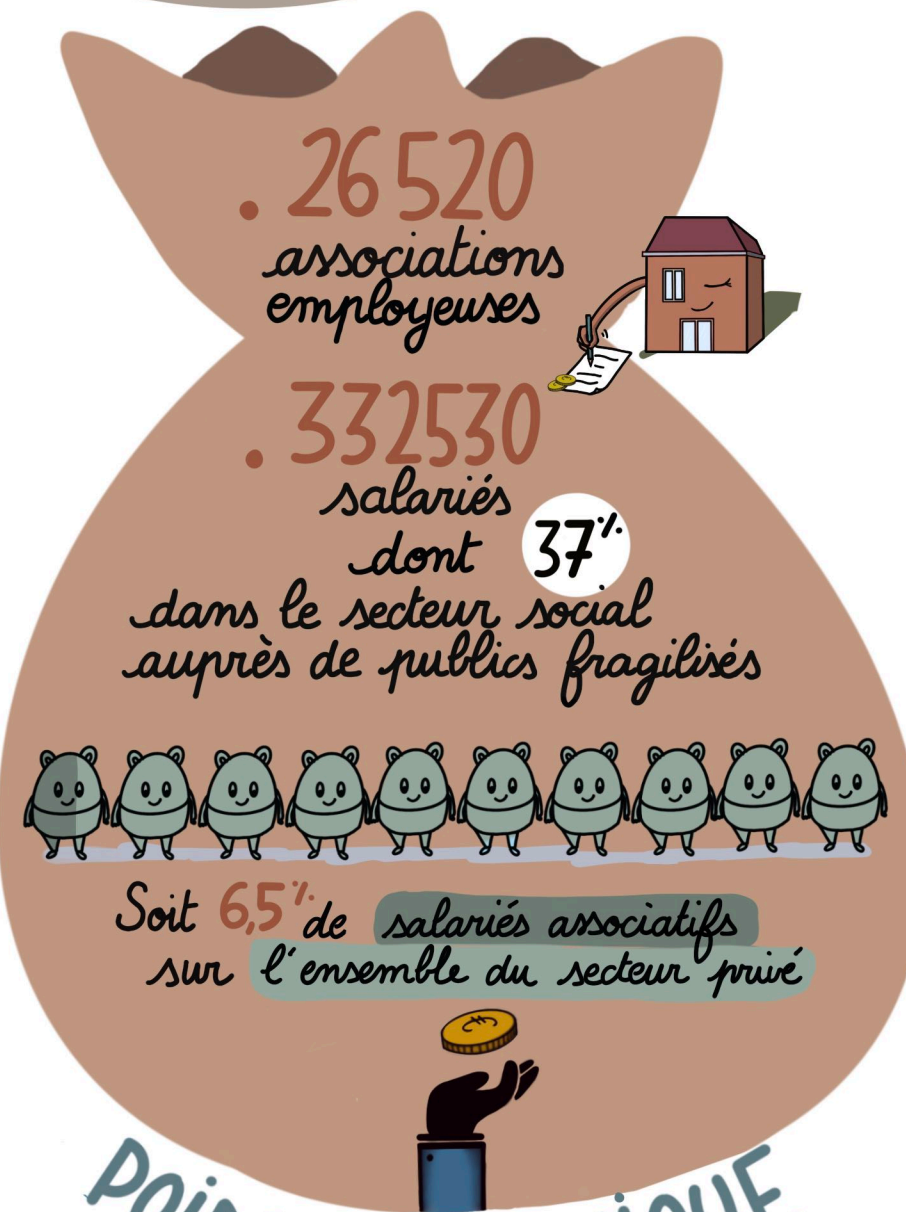

ASSOCIATIONS en ÎLE-DE-FRANCE

• **≈ 243 000 associations actives**

AU SERVICE DES AUTRES

12 270 associations créées/an

+ SANTÉ

CULTURE

LOISIRS

SOCIAL

SPORT

ENVIRONNEMENT

POIDS ECONOMIQUE