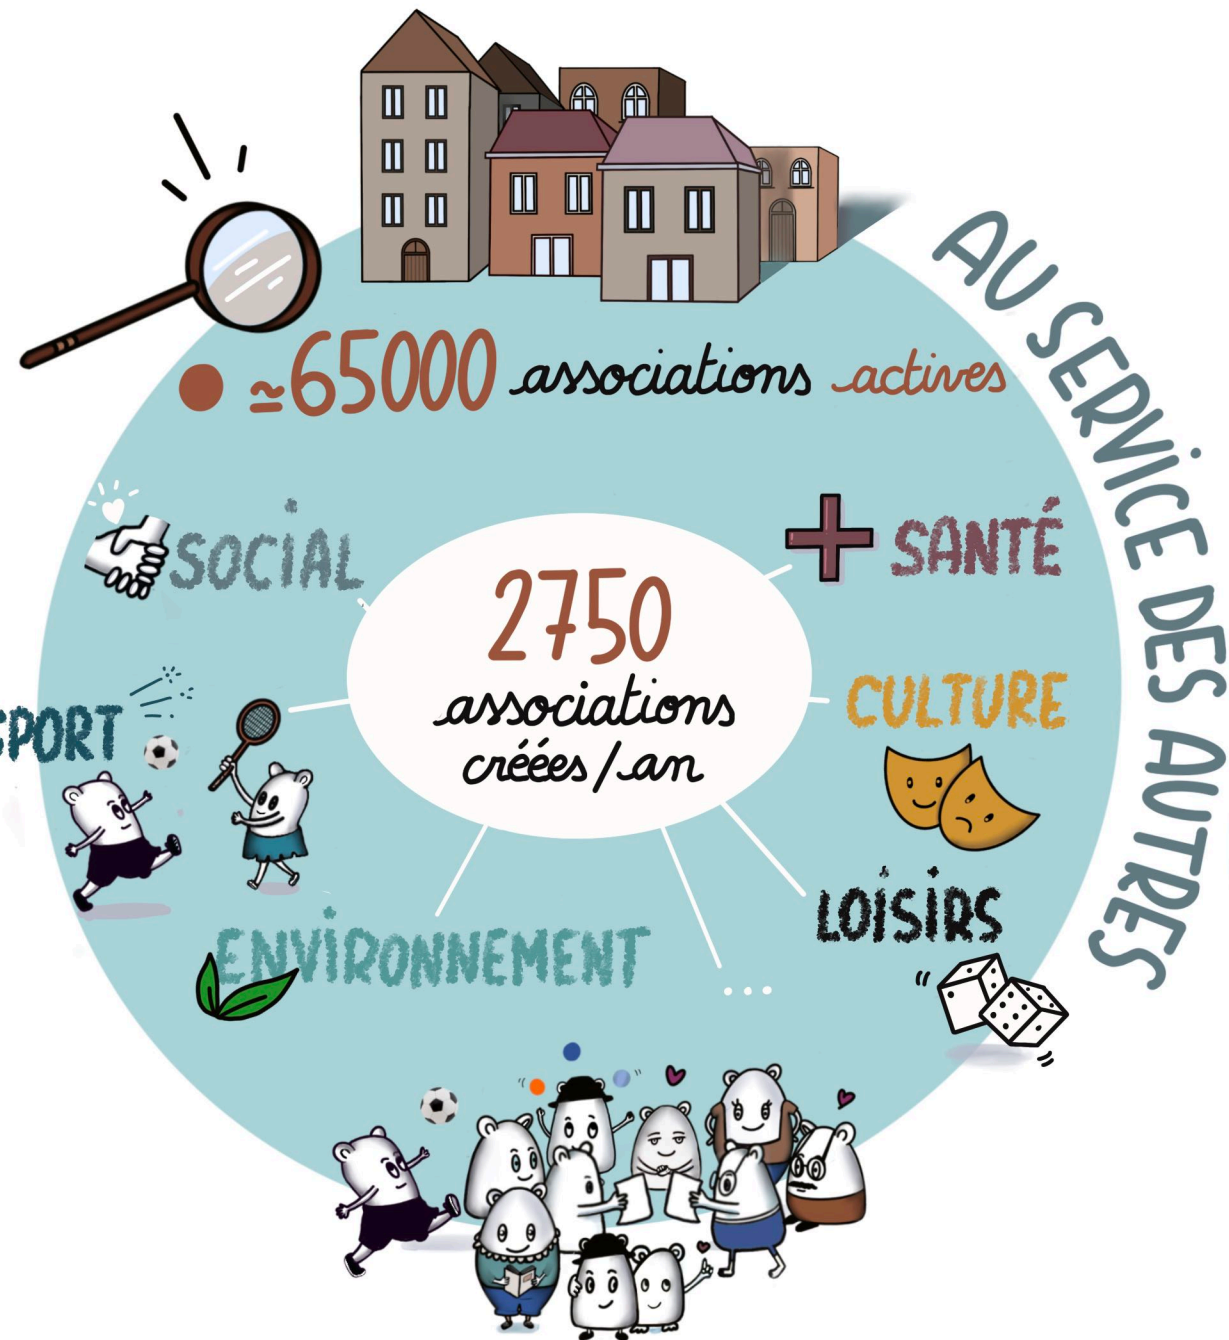

# ASSOCIATIONS BOURGOGNE-FRANCHE COMTÉ

• **≈ 65000 associations actives**

AU SERVICE DES AUTRES